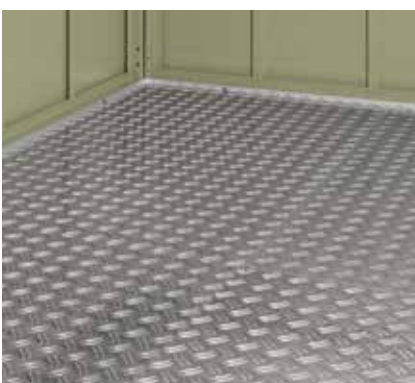

**Aluminium-Riffelblechboden**  
Für Gerätehäuser Typ 1: 752 × 955 mm (3 Stück)  
Für Gerätehäuser Typ 2: 752 × 1.128 mm (6 Stück)  
Für Gerätehäuser Typ 3: 726 × 1.128 mm (8 Stück)  
Für Kaminholzregale Typ 1: 554 × 720 mm (2 Stück)  
Für Kaminholzregale Typ 2: 565 × 720 mm (3 Stück)