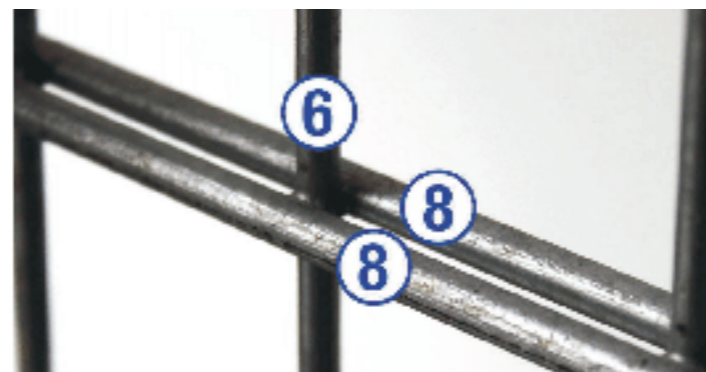

MW: 50 x 200 mm 8 / 8 / 6 mit Überstand

Breite	Höhe	blank	feuer- verzinkt	verzinkter Draht, anthrazit	verzinkter Draht, moosgrün
2.500 mm	630 mm		10091236	10360952	
2.500 mm	830 mm		10091237	10360953	10091137
2.500 mm	1.030 mm	10091109	10091228	10360954	10091128
2.500 mm	1.230 mm	10091110	10091229	10360955	10091129
2.500 mm	1.430 mm	10091111	10091230	10360956	10091130
2.500 mm	1.630 mm	10091112	10091231	10360957	10091131
2.500 mm	1.830 mm	10091113	10091232	10360958	10091132
2.500 mm	2.030 mm	10091114	10091233	10360959	10091133
2.500 mm	2.230 mm		10091234		
2.500 mm	2.430 mm	10091116	10091235