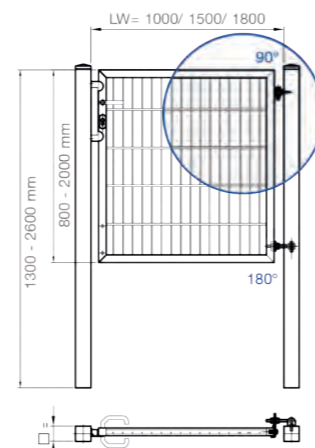

Öffnungswinkel 90°