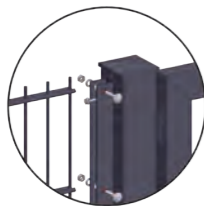

Zaunanschluss-Set U-Profil, paarweise inkl. Montageschrauben (nur für schwere Matten verwendbar)

Zaunhöhe	feuerverzinkt	anthrazit RAL 7016
630 mm	11668476	11668486
830 mm	11668577	11668487
1.030 mm	11668478	11668488
1.230 mm	11668479	11668489
1.430 mm	11668480	11668490
1.630 mm	11668481	11668491
1.830 mm	11668482	11668492
2.030 mm	11668483	11668493