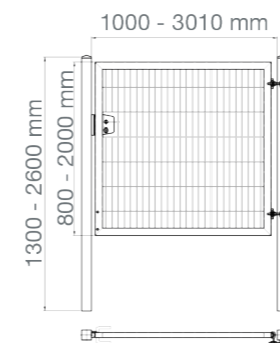

Torsystem schwer

- Flügeltor schwer als Baukastensystem: 1-, 2- oder 3-flügelig
- feuerverzinkt oder beschichtet RAL 7016 anthrazit oder RAL 6005 moosgrün
- Torrahmen 60 x 40 mm
- Füllung Doppelstabmatte schwer Draht 8 / 6 / 8 mm
- Torpfosten 80 x 80 mm, 100 x 100 mm oder 120 x 120 mm mit aufgeschweißter Kappe

Verfügbare Höhen:

800 mm	1.600 mm
1.000 mm	1.800 mm
1.200 mm	2.000 mm
1.400 mm	

Flügelbreiten wie folgt lieferbar: 1.000 mm, 1.250 mm, 1.500 mm, 1.750 mm, 2.000 mm, 2.250 mm, 2.500 mm
Flügelbreite 3.000 mm nur in Höhe 1.800 mm und 2.000 mm lieferbar

		Flügel 1						
		1.000 mm	1.250 mm	1.500 mm	1.750 mm	2.000 mm	2.250 mm	2.500 mm
Flügel 2	1.000 mm	1.970 mm	2.220 mm	2.470 mm	2.720 mm	2.980 mm	3.230 mm	3.480 mm
	1.250 mm	2.220 mm	2.470 mm	2.720 mm	2.970 mm	3.230 mm	2.470 mm	3.600 mm
	1.500 mm	2.470 mm	2.720 mm	2.970 mm	3.220 mm	3.480 mm	3.730 mm	3.980 mm
	1.750 mm	2.720 mm	2.970 mm	3.220 mm	3.470 mm	3.730 mm	3.980 mm	4.230 mm
	2.000 mm	2.980 mm	3.230 mm	3.480 mm	3.730 mm	3.990 mm	4.240 mm	4.490 mm
	2.250 mm	3.230 mm	2.470 mm	3.730 mm	3.980 mm	4.240 mm	4.490 mm	4.740 mm
	2.500 mm	3.480 mm	3.600 mm	3.980 mm	4.230 mm	4.490 mm	4.740 mm	4.990 mm

1-flügelig