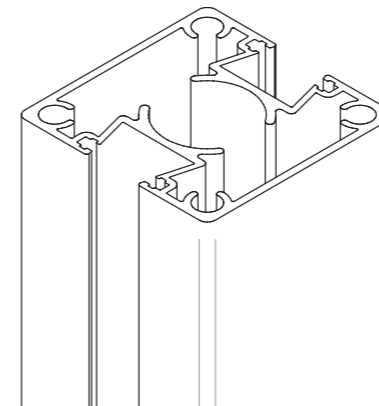

Andere Breiten auf Anfrage.
Zweiflügelige Tore, 3.000 und 4.000 mm Breite lieferbar.

Schmuckzäune

Individuelle Schmuckzäune in verschiedensten Größen, Farben und Konfigurationen.
Gerne erstellen wir Ihnen ein individuelles Angebot.

Für unsere Schmuckzaunmatten sind Standardpfosten für Doppelstabmattenzäune verwendbar.
Flügel Tore und Schiebetore sind in gleicher Optik lieferbar.

Zaungeländer & Sichtschutz

Aluminiumprofile zum selbst Konfektionieren.
Die Ware ist als Stangenware erhältlich.