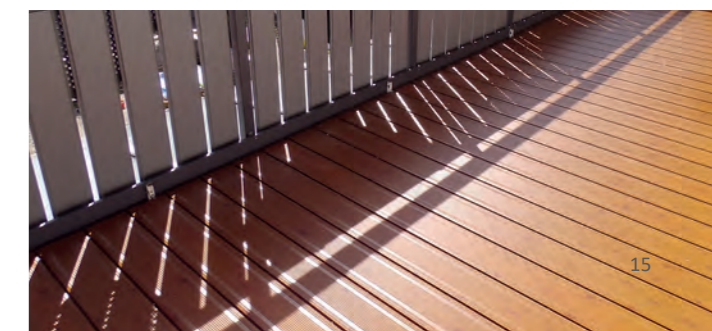

Bodendielen aus Aluminium

Bodendielen aus Aluminium als Balkon- und Terrassenbelag