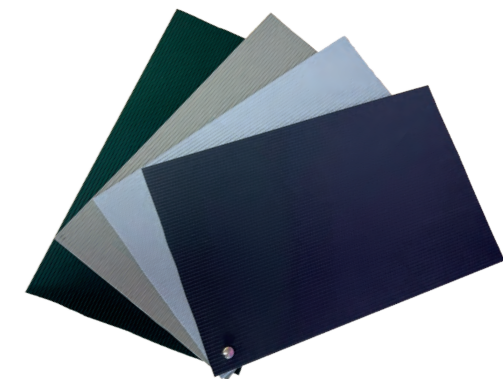

Verschiedene Farben zur Auswahl