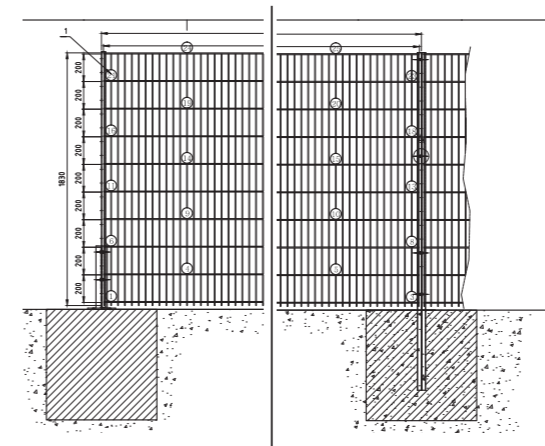

Pfostenfüße

Pfostenfuß für Zaunhöhe max. 1.200 mm (Pfosten bauseits kürzen)

Pfostenfuß 60 x 40 mm für L-Stein, Zaunhöhe max. 1.200 mm mit angeschweißter Winkelplatte 3 x gebohrt, Grundplatte 150 x 80 mm (Pfosten bauseits kürzen)

feuerverzinkt	11115416
anthrazit RAL 7016	11115414
moosgrün RAL 6005	11115415

Pfostenfuß 60 x 40 mm für Zaunhöhe max. 1.200 mm Grundplatte 150 x 80 mm, 2 x gebohrt (Pfosten bauseits kürzen)

feuerverzinkt	10357271
anthrazit RAL 7016	10579100
moosgrün RAL 6005	10357272

Pfostenfuß Ecke 60 x 60 mm für Zaunhöhe max. 1.200 mm (Pfosten bauseits kürzen) Grundplatte 150 x 80 mm, 2 x gebohrt

feuerverzinkt	11390906
anthrazit RAL 7016	11390904
moosgrün RAL 6005	11390905

Befestigung für Doppelstabmatten

Inbusschraube M8 x 40 mm Edelstahl	10091139
Befestigungsplättchen Edelstahl	10091108
Gittermattenhalter Edelstahl	10290052

Gabionen & Sichtschutz

Blechprofilpfosten, paarweise feuerverzinkt, 194 mm breit für Gabionen aus Doppelstabmatten

Abmessung	zum Einbetonieren	zum Aufdübeln	Art.-Nr.
L = 1.645 mm	Mattenhöhe 1.030 mm		10990667
L = 1.845 mm	Mattenhöhe 1.230 mm	Mattenhöhe 1.830 mm	10990668
L = 2.045 mm	Mattenhöhe 1.043 mm	Mattenhöhe 2.030 mm	10990669
L = 2.245 mm	Mattenhöhe 1.630 mm	Mattenhöhe 2.230 mm	10990670
L = 2.445 mm	Mattenhöhe 1.830 mm	Mattenhöhe 2.430 mm	10990671
L = 2.645 mm	Mattenhöhe 2.030 mm		10990672