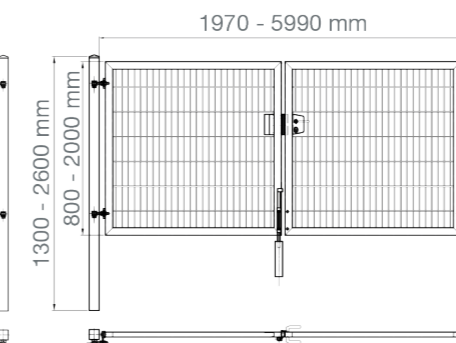

Verfügbare Höhen:

800 mm	1.600 mm
1.000 mm	1.800 mm
1.200 mm	2.000 mm
1.400 mm	

Flügelbreiten wie folgt lieferbar: 1.000 mm, 1.250 mm, 1.500 mm, 1.750 mm, 2.000 mm, 2.250 mm, 2.500 mm
 Flügelbreite 3.000 mm nur in Höhe 1.800 mm und 2.000 mm lieferbar

		Flügel 1						
		1.000 mm	1.250 mm	1.500 mm	1.750 mm	2.000 mm	2.250 mm	2.500 mm
Flügel 2	1.000 mm	1.970 mm	2.220 mm	2.470 mm	2.720 mm	2.980 mm	3.230 mm	3.480 mm
	1.250 mm	2.220 mm	2.470 mm	2.720 mm	2.970 mm	3.230 mm	2.470 mm	3.600 mm
	1.500 mm	2.470 mm	2.720 mm	2.970 mm	3.220 mm	3.480 mm	3.730 mm	3.980 mm
	1.750 mm	2.720 mm	2.970 mm	3.220 mm	3.470 mm	3.730 mm	3.980 mm	4.230 mm
	2.000 mm	2.980 mm	3.230 mm	3.480 mm	3.730 mm	3.990 mm	4.240 mm	4.490 mm
	2.250 mm	3.230 mm	2.470 mm	3.730 mm	3.980 mm	4.240 mm	4.490 mm	4.740 mm
	2.500 mm	3.480 mm	3.600 mm	3.980 mm	4.230 mm	4.490 mm	4.740 mm	4.990 mm

1-flügelig

2-flügelig

3-flügelig

Schiebetore

Schiebetore in verschiedensten Größen, Farben und Konfigurationen

Aufmaß- und Montageservice durch unser Fachpersonal

Verschiedenste Ausführungen sind standardmäßig lieferbar: