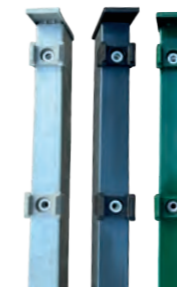

Pfosten

Profilrohrpfosten 60 x 40 mm zum Einbetonieren, Kunststoffsockel und Kunststoffkappe mit Überstand

Zaunhöhe | Länge	Anzahl Auflager	feuer- verzinkt	verzinkt & anthrazit	verzinkt & moosgrün
630 | 1.200 mm	3	11185515	11185535	
830 | 1.400 mm	3	11185516	11185536	11185526
1.030 | 1.600 mm	4	11185517	11185537	11185527
1.230 | 1.800 mm	4	11185518	11185538	11185528
1.430 | 2.000 mm	5	11185519	11185539	11185529
1.630 | 2.200 mm	5	11185520	11185540	11185530
1.830 | 2.400 mm	6	11185521	11185541	11185531
2.030 | 2.600 mm	6	11185522	11185542	11185532
2.230 | 2.800 mm	7	11185523		
2.430 | 3.000 mm	7	11185524