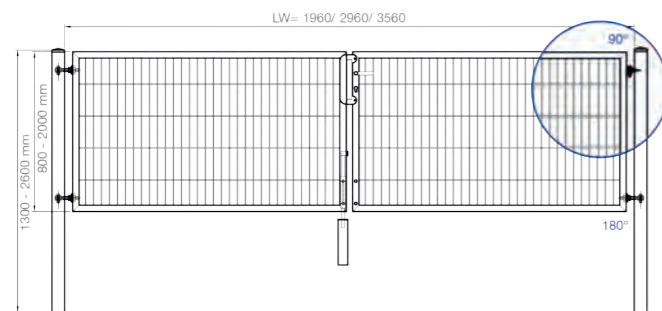

Flügel mit Stabfüllung vorrätig
Farbe: anthrazit

Breite	Höhe
1.000 mm	800 mm
1.000 mm	1.000 mm
1.000 mm	1.200 mm
1.000 mm	1.400 mm

Jetzt neu

Asymmetrische Teilung oder dreiflügelige Toranlage jederzeit kombinierbar

Öffnungswinkel 180°