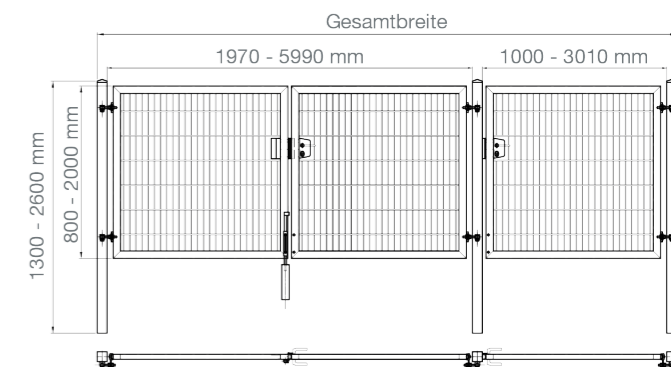

Verfügbare Höhen:

800 mm	1.600 mm
1.000 mm	1.800 mm
1.200 mm	2.000 mm
1.400 mm	

Flügelbreiten wie folgt lieferbar: 1.000 mm, 1.250 mm, 1.500 mm, 1.750 mm, 2.000 mm, 2.250 mm, 2.500 mm
 Flügelbreite 3.000 mm nur in Höhe 1.800 mm und 2.000 mm lieferbar

		Flügel 1						
		1.000 mm	1.250 mm	1.500 mm	1.750 mm	2.000 mm	2.250 mm	2.500 mm
Flügel 2	1.000 mm	1.970 mm	2.220 mm	2.470 mm	2.720 mm	2.980 mm	3.230 mm	3.480 mm
	1.250 mm	2.220 mm	2.470 mm	2.720 mm	2.970 mm	3.230 mm	2.470 mm	3.600 mm
	1.500 mm	2.470 mm	2.720 mm	2.970 mm	3.220 mm	3.480 mm	3.730 mm	3.980 mm
	1.750 mm	2.720 mm	2.970 mm	3.220 mm	3.470 mm	3.730 mm	3.980 mm	4.230 mm
	2.000 mm	2.980 mm	3.230 mm	3.480 mm	3.730 mm	3.990 mm	4.240 mm	4.490 mm
	2.250 mm	3.230 mm	2.470 mm	3.730 mm	3.980 mm	4.240 mm	4.490 mm	4.740 mm
	2.500 mm	3.480 mm	3.600 mm	3.980 mm	4.230 mm	4.490 mm	4.740 mm	4.990 mm

1-flügelig

2-flügelig

3-flügelig

Schiebetore

Schiebetore in verschiedensten Größen, Farben und Konfigurationen

Aufmaß- und Montageservice durch unser Fachpersonal

Verschiedenste Ausführungen sind standardmäßig lieferbar: